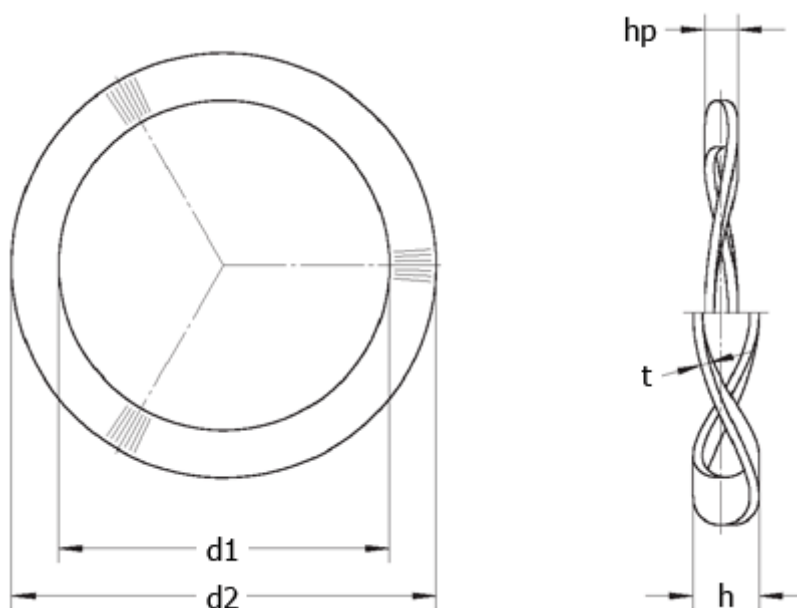

Varenummer: 22013812
Beskrivelse: Bølgefjeder L&M 109x99x0,6 K2
for leje : 6014, 6212, 6310, 6408, 16014

Mål

Bølger = 7
d1 = 97.40
d2 = 107.30
F (N) ved hp = 690.0
For leje = 6014, 6212, 6310, 6408, 16014
h = 4.4
hp = 1.90
t = 0.60